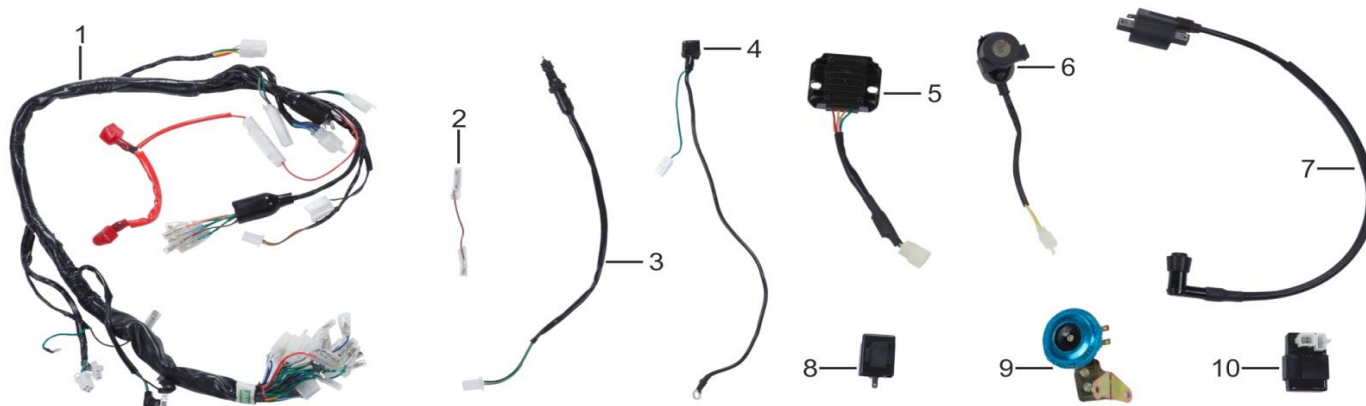

S.NO.	PART CODE	DESCRIPTION	QUANTITY
A2-1	71107-I160-0000	TOP NUT, STEERING STEM	1
A2-2	71114-I160-0000	FOUR SLOT ADJUSTMENT NUT	1
A2-3	71110-I160-0100	STEERING COLUMN FLAT PAD	1
A2-4	71201-I160-0000	UPPER BOWL, BEARING	1
A2-5	71202-I160-0000	LOWER BOWL, BEARING	1
A2-6	71208-I160-0000	BALL RING	2
A2-7	71203-I160-0000	UPPER BALL CAP	1
A2-8	71204-I160-0000	LOWER BALL CAP	1
A2-9	71183-I160-C00066	BRACKET, DISC BRAKE PIPE	1
A2-10	34111-I160-00000C	CLIP, SPEEDOMETER CABLE	1
A2-11	71101-I160-0000	UPPER CONNECTING PLATE	1
A2-12	7111A-I160-0000	PRESS PAD, HANDLE BAR	2
A2-13	71120-I160-0000	STEERING COLUMN	1

A3 - HANDLE BAR ASSY

S.NO.	PART CODE	DESCRIPTION	QUANTITY
A3-1	69120-I160-C200	REAR VIEW MIRROR, R	1
A3-2	69110-I160-C200	REAR VIEW MIRROR, L	1
A3-3	72100-I160-00000G	HANDLE BAR	1
A3-4	72209-I160-000065	CLUTCH LEVER	1
A3-5	72020-I160-0000	HANDLE GRIP, R	1
A3-6	72010-I160-0000	HANDLE GRIP , L	1
A3-7	72301-I160-0000	CONTROL SWITCH, R	1
A3-8	72201-I160-0000	CONTROL SWITCH, L	1

A4 - SPEEDOMETER/LIGHTS

S.NO.	PART CODE	DESCRIPTION	QUANTITY
A4-1	87100-I160-CB05	SPEEDOMETER ASSY	1
A4-2	86100-I160-CP00	HEADLIGHT ASSY	1
A4-3	86160-0000-CA00	BULB, HEADLIGHT	1
A4-4	86300-I160-CA00	FRONT TURN LIGHT, L	1
A4-5	86400-I160-CA00	FRONT TURN LIGHT, R	1
A4-6	86500-I160-0500	REAR TURN LIGHT, L	1
A4-7	86600-I160-0500	REAR TURN LIGHT, R	1
A4-8	86200-I160-0100	TAIL LIGHT ASSY	1

A5 - ELECTRICAL PARTS

S.NO.	PART CODE	DESCRIPTION	QUANTITY
A5-1	85100-I160-C700	WIRE HARNESS	1
A5-2	8510Z-I160-C000	CATHODE WIRE	1
A5-3	84600-I160-C000	REAR BRAKE SWITCH CABLE	1
A5-4	85111-I160-0000	GROUND WIRE	1
A5-5	83100-I160-C000	RECTIFIER	1
A5-6	82290-I160-C000	START RELAY	1
A5-7	81100-I160-C000	IGNITION COIL	1
A5-8	85600-I160-C000	FLASHER	1
A5-9	85500-I160-C000	HORN	1
A5-10	81200-I160-C000	CDI	1