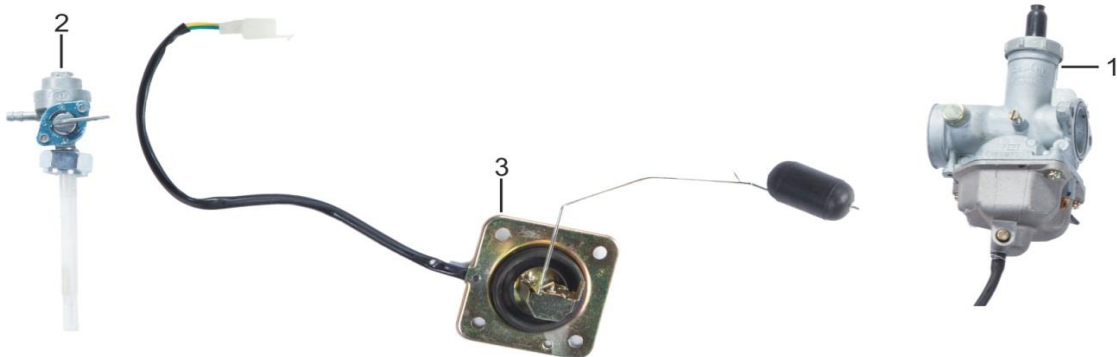

A18 - CARBURETOR/FUEL COCK/FUEL SENSOR

S.NO.	PART CODE	DESCRIPTION	QUANTITY
A18-1	6113010013110	CARBURETOR	1
A18-2	6110020043000	FUEL COCK	1
A18-3	6118010023200	FUEL SENSOR	1